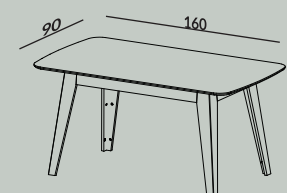

TM79

160 x 78 x 90 cm

R\$ 1.185,00

WJ

JJ

REFERÊNCIA: CA37 J20

REFERÊNCIA: CA12 J20

CA12/2
43 x 93 x 51 cm
R\$ 927,00