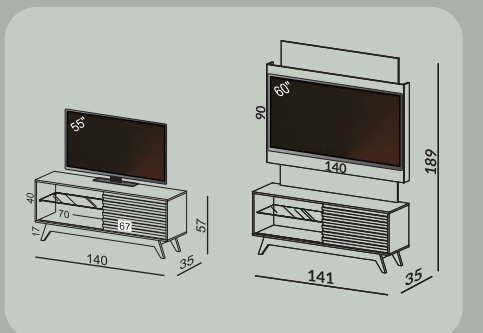

R\$ 2.028,00

WJ

TB151L

140 x 189 x 35 cm

R\$ 2.379,00

WJ

REFERÊNCIA: R515 WJ

R515