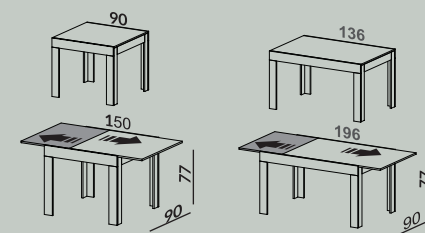

90 x 77 x 90 cm - FECHADA
150 x 77 x 90 cm - ABERTA

R\$ 1.137,00

TM38

136 x 77 x 90 cm - FECHADA
196 x 77 x 90 cm - ABERTA

R\$ 1.359,00

REFERÊNCIA: TM73 WJ + CA35 J20

Cadeiras
Pág.33

TM73