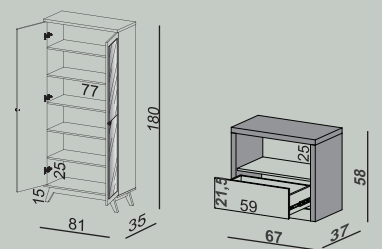

C706E

81 x 180 x 35 cm

R\$ 2.340,00

WJ

TW140

67 x 58 x 37 cm

R\$ 744,00

WW