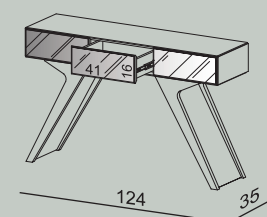

R\$ 1.152,00

NN

REFERÊNCIA: TB282 JW + TB208 WW

TB282

176 x 78,5 x 40 cm

R\$ 2.487,00

JW WW JJ

TB208