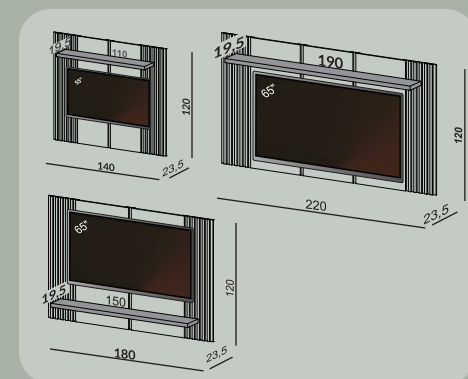

REFERÊNCIA: PA17 WJ

PA17

140 x 120 x 23,5 cm

R$ 810,00

WJ

PA18

180 x 120 x 23,5 cm

R$ 1.050,00

WJ

PA19

220 x 120 x 23,5 cm

R$ 1.275,00

WJ