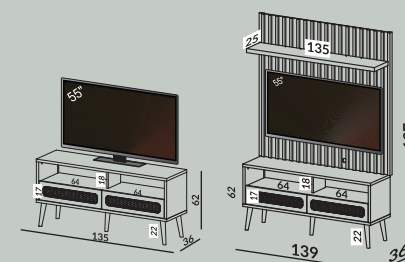

TB335

135 x 62 x 36 cm

R$ 1.590,00

Produto de
Tela Sintética

JJ