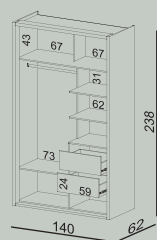

INTERIOR B

COM MAIOR QUANTIDADE DE PRATELEIRAS

TW501B/TW501EB
TW301B/TW301EB
TW601B/TW601EB
179 x 238 x 62 cm

TW502B/TW502EB
TW302B/TW302EB
TW602B/TW602EB
223 x 238 x 62 cm

TW503B/TW503EB/TW303B
TW303EB/TW603B/TW603EB
TW803TB/TW803EB
TW803TTB/TW803TEB
267 x 238 x 62 cm