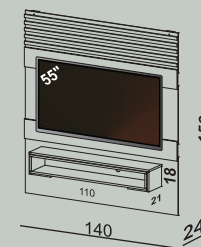

R\$ 3.675,00

JW

REFERÊNCIA: PA20 WJ

PA20

140 x 150 x 24 cm

R\$ 954,00

WJ

REFERÊNCIA: PA21 WJ