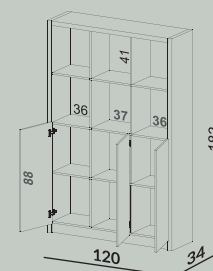

120 x 73 x 45 cm

R\$ 777,00

WJ

REFERÊNCIA: TC611 WJ

TC611

120 x 183 x 34 cm

R\$ 2.493,00

WJ