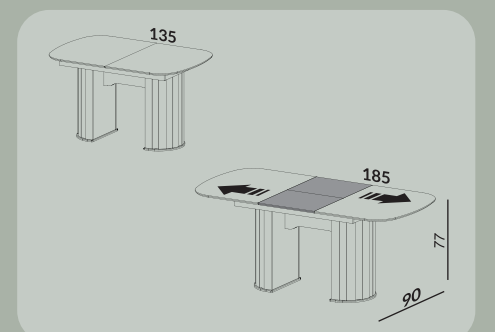

TM74

135 x 77 x 90 cm - FECHADA
185 x 77 x 90 cm - ABERTA

R$ 1.950,00

WJ