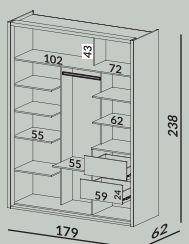

INTERIOR B

COM MAIOR QUANTIDADE DE PRATELEIRAS

TW501B/TW501EB
TW301B/TW301EB
TW601B/TW601EB
179 x 238 x 62 cm

TW502B/TW502EB
TW302B/TW302EB
TW602B/TW602EB
223 x 238 x 62 cm

TW503B/TW503EB/TW303B
TW303EB/TW603B/TW603EB
TW803TB/TW803EB
TW803TTB/TW803TEB
267 x 238 x 62 cm