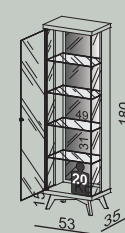

WJ

C712L

74 x 180 x 36 cm

R\$ 2.868,00

WJ

REFERÊNCIA: TB49 NN

**TB49**

124 x 77 x 35 cm