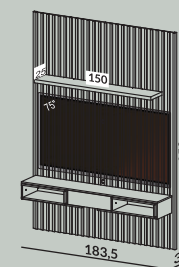

Outros nichos para compor
com painéis ripados:

TB194

150 x 16,5 x 34,5 cm

R\$ 645,00

JW

TB195

180 x 16,5 x 34,5 cm

R\$ 720,00

JW

REFERÊNCIA: TB151L WJ

**R514**

140 x 57 x 35 cm

R\$ 1.062,00

WJ JW

**TB151**

140 x 189 x 35 cm