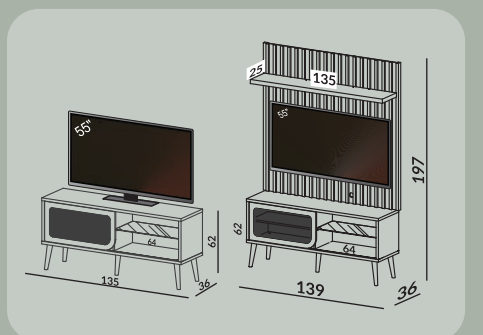

TB344F

139 x 197 x 36 cm

R$ 2.544,00

Produto de
Tela Sintética

JJ