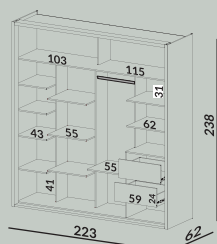

INTERIOR B

COM MAIOR QUANTIDADE DE PRATELEIRAS

TW501B/TW501EB
TW301B/TW301EB
TW601B/TW601EB
179 x 238 x 62 cm

TW502B/TW502EB
TW302B/TW302EB
TW602B/TW602EB
223 x 238 x 62 cm

TW503B/TW503EB/TW303B
TW303EB/TW603B/TW603EB
TW803TB/TW803EB
TW803TTB/TW803TEB
267 x 238 x 62 cm