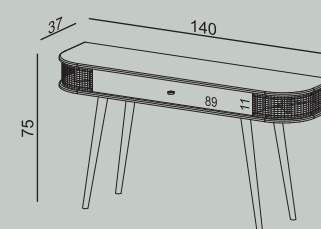

REFERÊNCIA: TB341 JJ

TB341

140 x 75 x 37 cm

R$ 1.485,00

Produto de
Tela Sintética

JJ