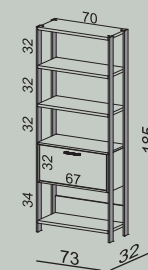

WJ

E91

73 x 185 x 32 cm

R\$ 1.110,00

WJ

REFERÊNCIA: E93 WJ

REFERÊNCIA: E92 WJ

E93