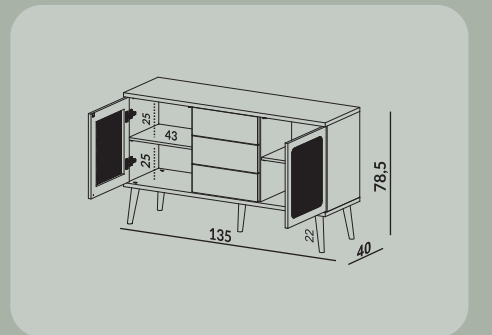

TB331

135 x 78,5 x 40 cm

R$ 2.130,00

Produto de Tela Sintética

JJ