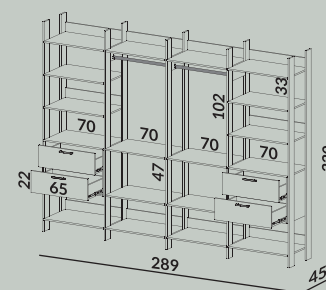

REFERÊNCIA: TW406 WJ

TW406

289 x 220 x 45 cm

R$ 4.407,00

WJ