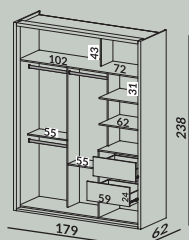

INTERIOR B

COM MAIOR QUANTIDADE DE PRATELEIRAS

TW501B/TW501EB
TW301B/TW301EB
TW601B/TW601EB
179 x 238 x 62 cm

TW502B/TW502EB
TW302B/TW302EB
TW602B/TW602EB
223 x 238 x 62 cm

TW503B/TW503EB/TW303B
TW303EB/TW603B/TW603EB
TW803TB/TW803EB
TW803TTB/TW803TEB
267 x 238 x 62 cm