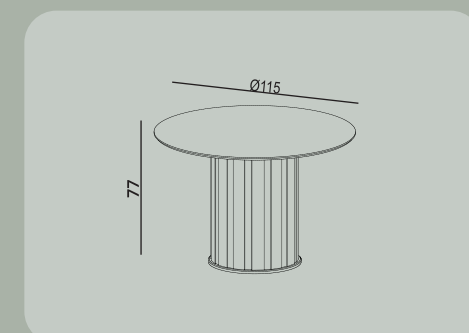

REFERÊNCIA: TM73 WJ + CA35 J20

Cadeiras
Pág.33

TM73

115 x 77 x 115 cm

R$ 1.260,00

WJ