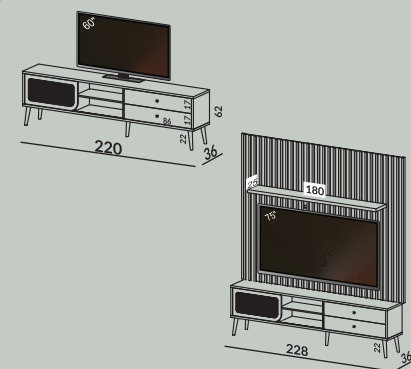

JJ

TB346F

228 x 245 x 36 cm

R\$ 4.560,00

Produto de
Tela Sintética

JJ

REFERÊNCIA: TB339 WJ + TB340 JJ

TB339
 180 x 198 x 37 cm
 R\$ 3.360,00
 Produto de Tela Sintética
 WJ