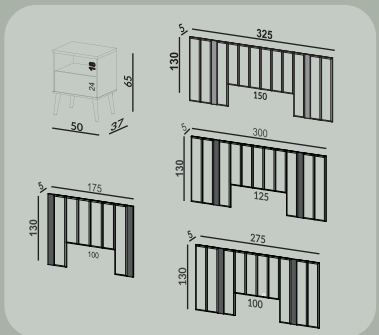

 J23

TW196
 300 x 130 x 5 cm
 R\$ 2.670,00

 J23

TW195
 275 x 130 x 5 cm
 R\$ 2.490,00

 J23

TW194
 175 x 130 x 5 cm
 R\$ 1.410,00

 J23

REFERÊNCIA: C706E WJ + TW140 WW