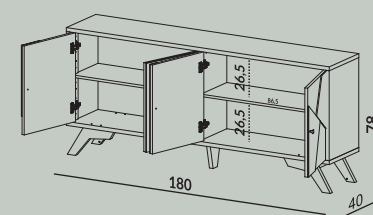

REFERÊNCIA: TB297 JW

TB297

180 x 78 x 40 cm

R$ 2.250,00

JW