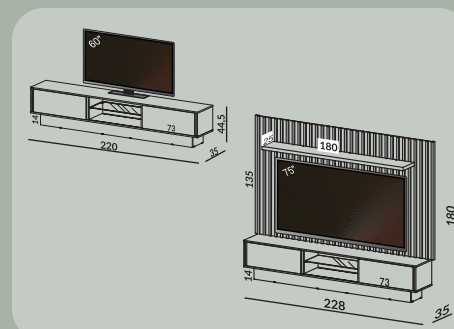

REFERÊNCIA: TB342F FE

TB342

228 x 180 x 35 cm

R$ 2.850,00

FE

TB342L

228 x 180 x 35 cm

R$ 3.015,00

FE

TB342F

228 x 180 x 35 cm

R$ 3.225,00

FE

R424

220 x 44,5 x 35 cm

R$ 1.185,00

FE