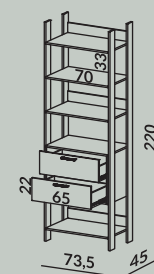

REFERÊNCIA: TW401 WJ + TW402 WJ

TW401

73,5 x 220 x 45 cm

R$ 1.506,00

WJ

TW402

73,5 x 220 x 45 cm

R$ 834,00

WJ