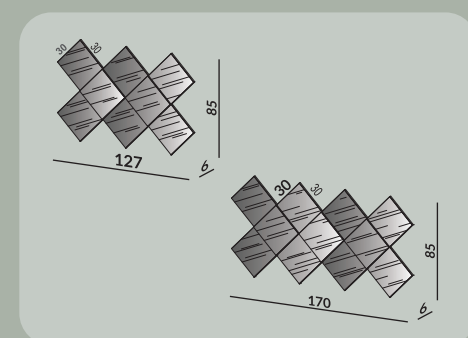

REFERÊNCIA: TB83 WW

TB83

127 x 85 x 6 cm

R$ 981,00

WW

TB84

170 x 85 x 6 cm

R$ 1.329,00

WW