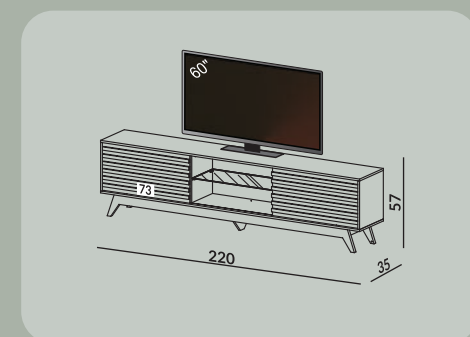

REFERÊNCIA: R515 WJ

R515

220 x 57 x 35 cm

R$ 1.620,00

WJ