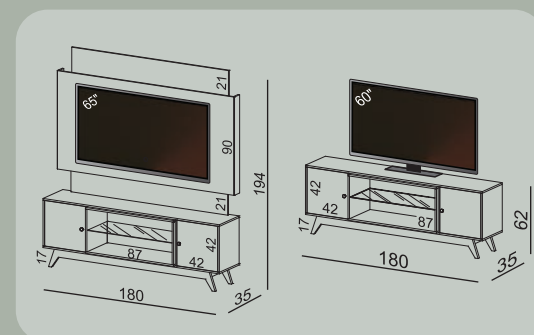

REFERÊNCIA: TB142L WJ

TB142

180 x 194 x 35 cm

R$ 2.985,00

WJ

TB142L

180 x 194 x 35 cm

R$ 3.333,00

WJ

R418

180 x 62 x 35 cm

R$ 1.794,00

WJ