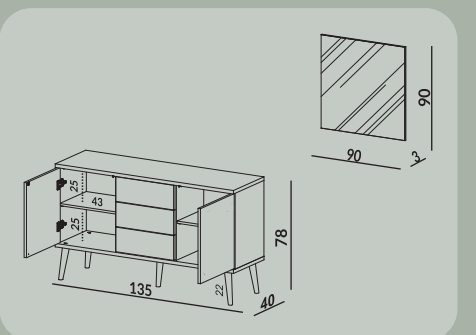

REFERÊNCIA: TB329 JW + ES21 WW

TB329

135 x 78,5 x 40 cm

R$ 1.920,00

JW

ES21

90 x 90 x 3 cm

R$ 720,00

WW