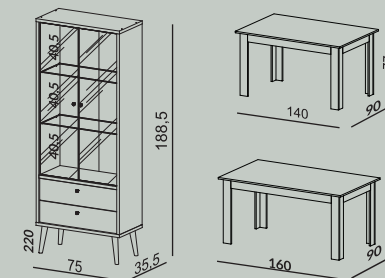

REFERÊNCIA: C717L WJ + TM22 WJ + CA35 J20

Cadeiras
Pág.33

C717L

75 x 188,5 x 35,5 cm

R$ 2.925,00

WJ

TM21

140 x 77 x 90 cm

R$ 819,00

WJ NN

TM22

160 x 77 x 90 cm

R$ 891,00

WJ NN JJ