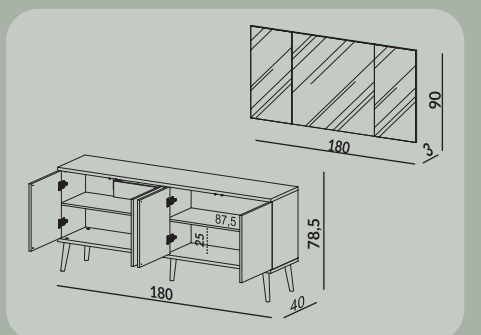

REFERÊNCIA: TB330 JW + ES22 WW

TB330

180 x 78,5 x 40 cm

R$ 2.055,00

JW

ES22

180 x 90 x 3 cm

R$ 1.425,00

WW