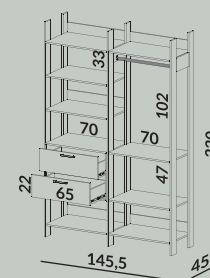

REFERÊNCIA: TW403 WJ

TW403

145,5 x 220 x 45 cm

R$ 2.301,00

WJ