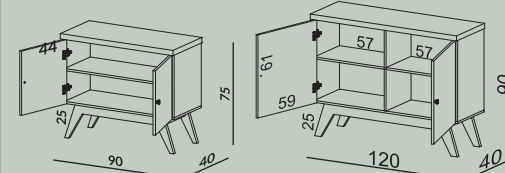

REFERÊNCIA: TB283 WJ

TB283

90 x 75 x 40 cm

R$ 1.161,00

WJ

TB286

120 x 90 x 40 cm

R$ 1.725,00

WJ