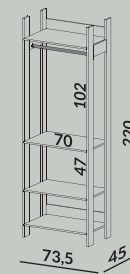

REFERÊNCIA: TW401 WJ + TW402 WJ

TW401

73,5 x 220 x 45 cm

R$ 1.506,00

WJ

TW402

73,5 x 220 x 45 cm

R$ 834,00

WJ