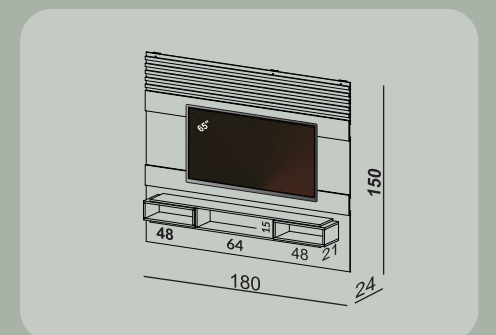

REFERÊNCIA: PA21 WJ

PA21

180 x 150 x 24 cm

R$ 1.350,00

WJ