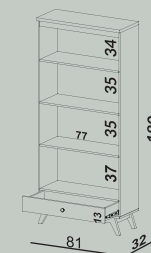

91 x 74 x 45 cm

R\$ 741,00

WW

REFERÊNCIA: C703 WJ

C703

81 x 180 x 32 cm

R\$ 1.350,00

WJ