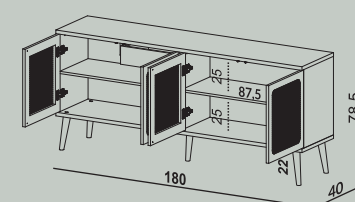

JJ

REFERÊNCIA: TB332 JJ

TB332

180 x 78,5 x 40 cm

R\$ 2.580,00

Produto de
Tela Sintética

JJ

REFERÊNCIA: TB333 JJ