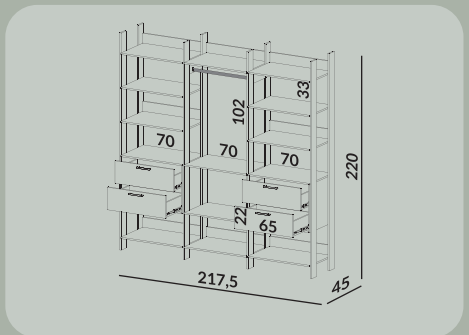

R\$ 2.301,00

WJ

REFERÊNCIA: TW404 WJ

TW404
 217,5 x 220 x 45 cm
 R\$ 3.654,00

 WJ

REFERÊNCIA: TW406 WJ

TW406

289 x 220 x 45 cm