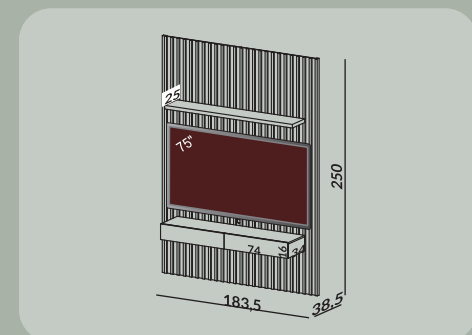

TB186

183 x 250 x 38,5 cm

R$ 2.955,00

JW

TB186L

183,5 x 250 x 38,5 cm

R$ 3.120,00

JW