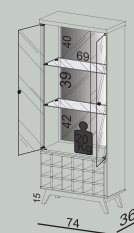

WJ

C712L

74 x 180 x 36 cm

R\$ 2.868,00

WJ

REFERÊNCIA: TB49 NN

**TB49**

124 x 77 x 35 cm