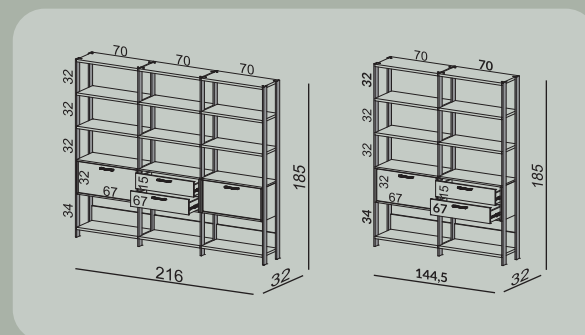

216 x 185 x 32 cm

R\$ 2.922,00

WJ

E92

144,5 x 185 x 32 cm

R\$ 2.022,00

WJ

REFERÊNCIA: PA22 WJ