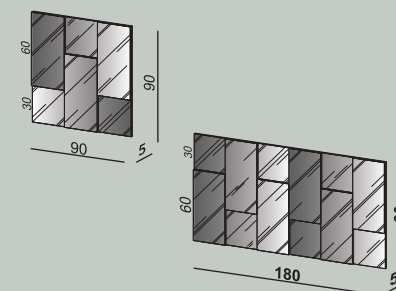

WW

TB96

90 x 90 x 5 cm

R\$ 978,00

WW

REFERÊNCIA: TB85 JJ

**TB85**

50 x 75 x 5 cm

R\$ 459,00

JJ

**TB86**

75 x 75 x 5 cm

R\$ 684,00

JJ

**TB87**

100 x 75 x 5 cm