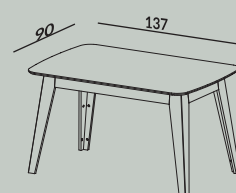

TM79

160 x 78 x 90 cm

R\$ 1.185,00

WJ

JJ

REFERÊNCIA: CA37 J20

REFERÊNCIA: CA12 J20

CA12/2
43 x 93 x 51 cm
R\$ 927,00