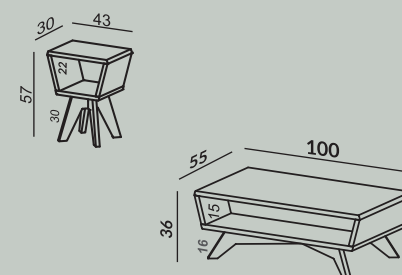

REFERÊNCIA: TB713 WJ + TB715 WJ

TB713

43 x 57 x 30 cm

R$ 390,00

WJ

TB715

100 x 36 x 55 cm

R$ 1.044,00

WJ