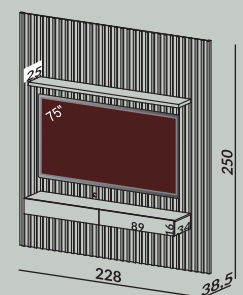

REFERÊNCIA: TB187L JW

TB187

228 x 250 x 38,5 cm

R$ 3.510,00

JW

TB187L

228 x 250 x 38,5 cm

R$ 3.675,00

JW