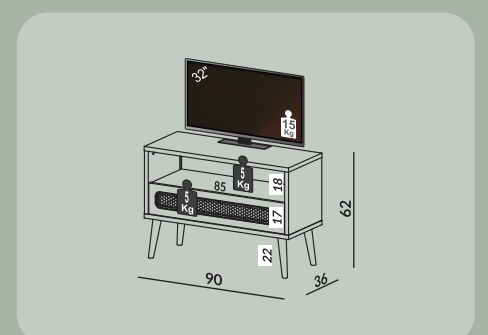

REFERÊNCIA: TB334 JJ

TB334

90 x 62 x 36 cm

R$ 1.110,00

JJ

Produto de
Tela Sintética