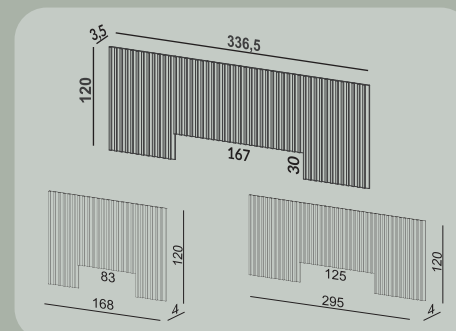

REFERÊNCIA: TW154 JJ + TW59 JJ + TW22 JJ

TW154

336,5 x 120 x 4 cm

R$ 1.635,00

JJ

TW152

295 x 120 x 4 cm

R$ 1.455,00

JJ

TW151

168 x 120 x 4 cm

R$ 825,00

JJ