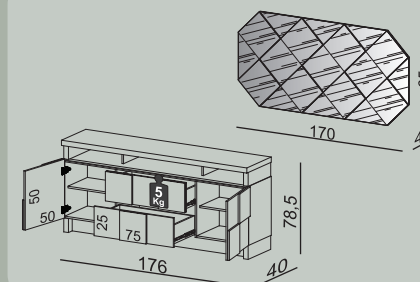

REFERÊNCIA: TB282 JW + TB208 WW

TB282

176 x 78,5 x 40 cm

R$ 2.487,00

JW WW JJ

TB208

170 x 85 x 4 cm

R$ 1.617,00

WW