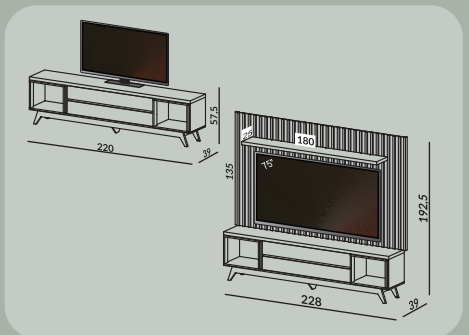

R423

220 x 57,5 x 39 cm

R$ 2.070,00

WJ

TB343

228 x 192,5 x 39 cm

R$ 3.735,00

WJ

TB343L

228 x 192,5 x 39 cm

R$ 3.900,00

WJ

TB343F

228 x 192,5 x 39 cm

R$ 4.110,00

WJ