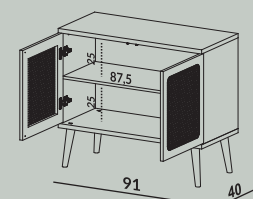

TB333

91 x 78 x 40 cm

R\$ 1.365,00

Produto de
Tela Sintética

JJ

REFERÊNCIA: TB341 JJ

TB341

140 x 75 x 37 cm