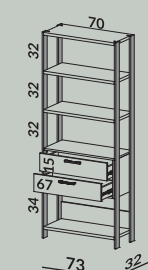

WJ

E91

73 x 185 x 32 cm

R\$ 1.110,00

WJ

REFERÊNCIA: E93 WJ

REFERÊNCIA: E92 WJ

E93