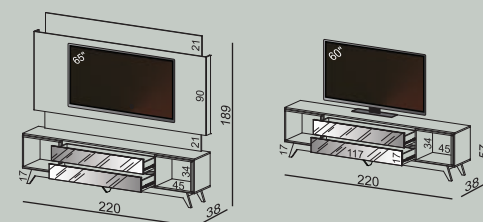

TB143L

220 x 189 x 38 cm

R\$ 4.170,00

WJ

R422

220 x 57 x 38 cm

R\$ 2.310,00

WJ