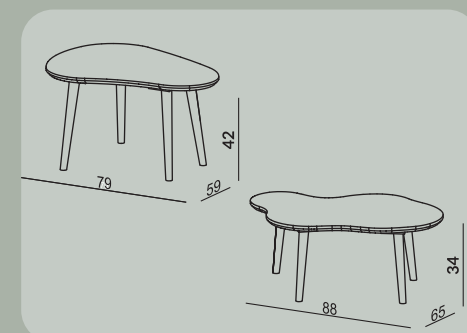

REFERÊNCIA: TB615 WJ + TB616 WJ

TB615

79 x 42 x 59 cm

R$ 609,00

WJ

TB616

88 x 34 x 65 cm

R$ 645,00

WJ