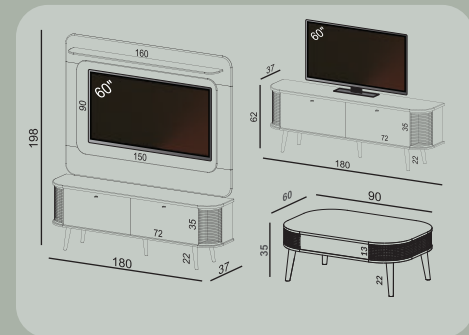

TB339
180 x 198 x 37 cm
R$ 3.360,00
Produto de Tela Sintética
WJ

TB338
180 x 63 x 37 cm
R$ 2.055,00
Produto de Tela Sintética
JJ

TB340
90 x 35 x 60 cm
R$ 1.161,00
Produto de Tela Sintética
JJ