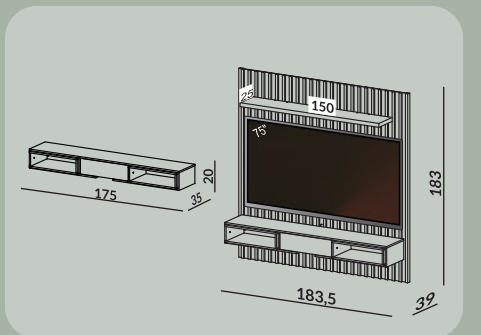

TB196

175 x 35 x 20 cm

R$ 795,00

WJ

TB188

183,5 x 183 x 39 cm

R$ 2.610,00

WJ

TB188L

183,5 x 183 x 39 cm

R$ 2.775,00

WJ

TB188F

183,5 x 183 x 39 cm

R$ 2.940,00

WJ