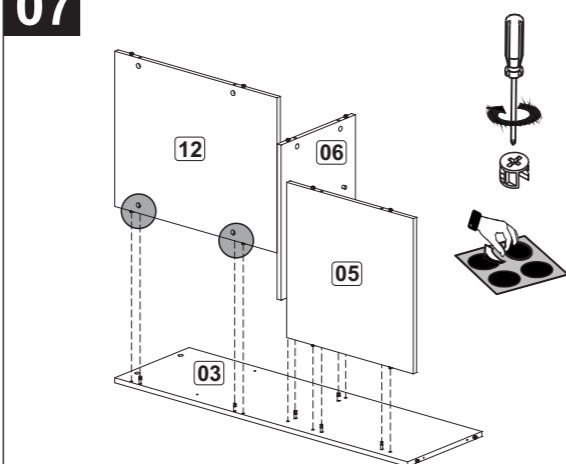

01

02

03

04

05

06

07

08

09

10

11

12

13

14

15

16

17

18

19

20