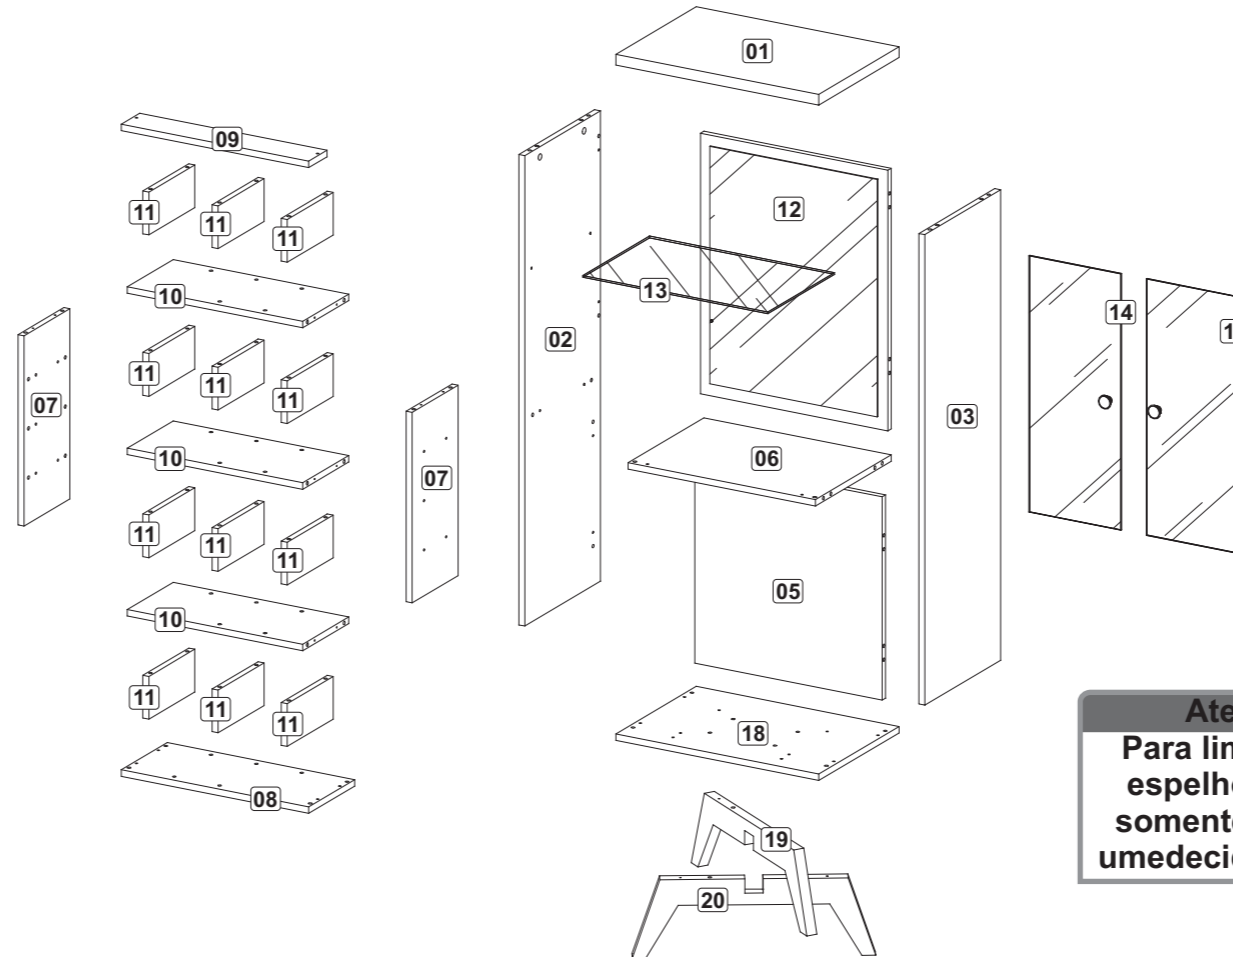

Este término de garantía será cancelado, si se hubiera descubierto cualquier de las siguientes circunstancias:

- Defecto presentado fue motivo de no haber tenido cuidado;
- No cumplir las recomendaciones de montajes según el plan;
- Si el defecto presentado fuera transcurriente de la vida útil del mismo, agente de la naturaleza, transporte y almacenaje inadecuado;

- La materia prima utilizada en los muebles es el MDF (Medium Density Fibeboard), madera ecológica correta originaria de la área del repoblación, de muchísima durabilidad y soportabilidad. Las terminaciones de los muebles Dalla Costa, son obtenidos com pintura de poliéster y es secada a través del método ultravioleta.

Para la conservación de la cualidad y hermosura del mueble segue abaixo las seguintes recomendaciones:

- Evita dejarlo en un sitio excessivamente húmedo;
- Evita influencia directa de luz solar;
- Evita poner objetos afilado con punta directamente encima del mueble.

Para limpeza es recomendable solo un panõ humedecido em água.

INSTRUÇÕES DE MONTAGEM

C711

Atenção:
Para limpeza dos espelhos utilizar somente um pano umedecido em água